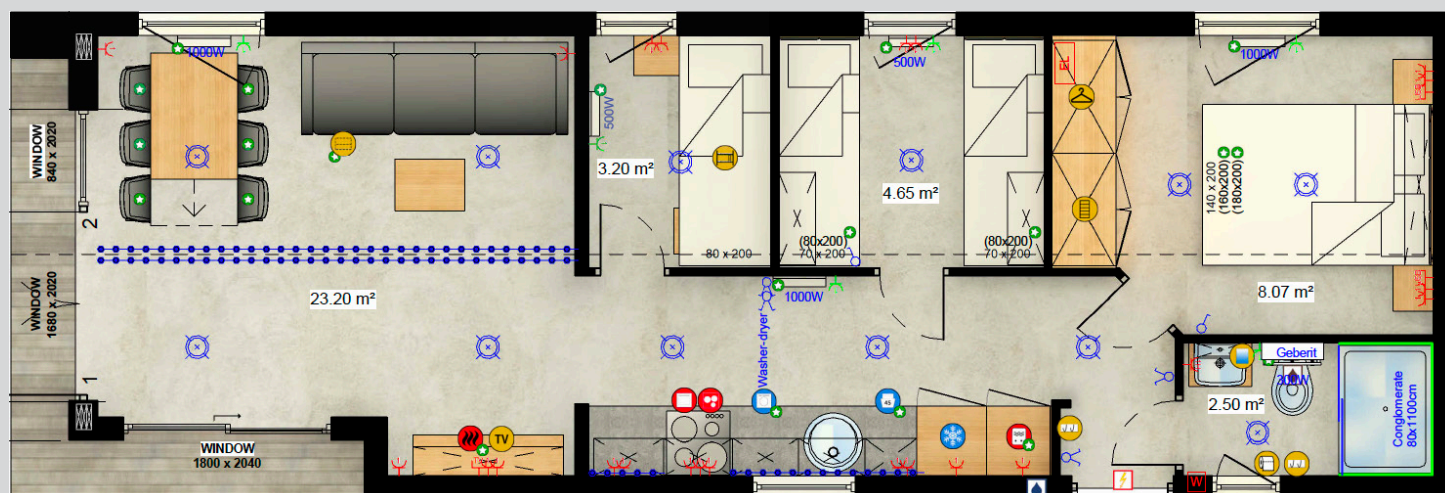

The Sunshine

Omschrijving

Het Sunshine Chalet: een symbool van hedendaagse luxe en comfort. Betreed de weelderige ruimte van de ruime woonkamer, waar een verfijnd kookeiland het kloppende hart vormt. Met drie stijlvolle slaapkamers biedt dit chalet een overvloed aan ruimte voor ontspanning en rust. Stap naar buiten op de ruime veranda en laat je betoveren door de zonnige charme. Het Sunshine Chalet omarmt een levensstijl van modern design en ruimtelijk genot, waar elk moment doordrenkt is met de energie van Sunshine's bruisende sfeer. Welkom in een thuis dat stijl en comfort naadloos combineert.

Specificatie's

Afmetingen: (11,69 x 4,09m) 47,81 m²

Ons Sunshine chalet beschikt over een woonkamer, drie slaapkamers en een badkamer.

Woonkamer: (inc. keuken): 23,20 m²

Slaapkamer: 3,20 m²

Slaapkamer: 4,65 m²

Slaapkamer: 8,07 m²

Badkamer: 2,50 m²

Exterieur:

Ons Sunshine chalet heeft een duurzaam exterieur met de volgende specificaties:

- Stevig chassis
- Wandisolatie (binnen- en buitenwanden)
- HR++ glas
- Kunststof kozijnen
- Verwarming

Ons Sunshine chalet is zowel leverbaar op gasverwarmbaar als elektrisch verwarmbaar. Ook is vloerverwarming, warmtepomp of vloerverwarming bij ons geen enkel probleem!

Ons Sunshine Chalet is voorzien van een luxe open keuken en uitgerust met Whirlpool apparatuur. Standaard geleverd met:

- Inductie kookplaat Vaatwasser
- Koelkast met vriesvak Combi-magnetron
- Ons Sunshine Chalet beschikt over een afgewerkte badkamer met toilet.