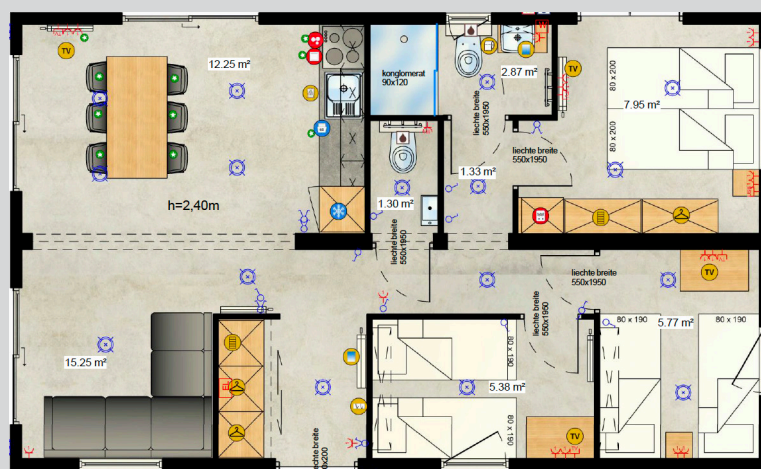

The Platinum Pine

Omschrijving

Het Platinum Pine: Chalet is een weelderige toevluchtsoord, doordrenkt met elegantie en comfort. Met zijn uitnodigende architectuur en hoogwaardige afwerking biedt dit chalet een luxueuze ambiance. De ruime indeling, natuurlijke materialen en moderne voorzieningen creëren een perfecte harmonie tussen rustieke charme en hedendaags comfort. Het Platinum Pine Chalet belichaamt een exclusieve ontsnapping, waar elk detail is doordacht om een verfijnde levensstijl te omarmen. Ervaar het summum van ontspanning en stijl in dit meesterlijk ontworpen toevluchtsoord.

Specificatie's

Afmetingen: (10m x 6m) 60m²

Ons Platinum Pine chalet beschikt over een woonkamer, drie slaapkamers en een badkamer.

Woonkamer: (inc. keuken): 27,5 m²

Slaapkamer: 7,95 m²

Slaapkamer: 5,38 m²

Slaapkamer: 5,77 m²

Badkamer: 2,87 m²

Exterieur:

Ons Platinum Pine chalet heeft een duurzaam exterieur met de volgende specificaties:

- Stevig chassis
- Wandisolatie (binnen- en buitenwanden)
- HR++ glas
- Kunststof kozijnen
- Verwarming

Ons Platinum Pine chalet is zowel leverbaar op gasverwarmbaar als elektrisch verwarmbaar. Ook is vloerverwarming, warmtepomp of vloerverwarming bij ons geen enkel probleem!

Ons Platinum Pine Chalet is voorzien van een luxe open keuken en uitgerust met Whirlpool apparatuur. Standaard geleverd met:

- Inductie kookplaat Vaatwasser
- Koelkast met vriesvak Combi-magnetron
- Ons Platinum Pine Chalet beschikt over een afgewerkte badkamer met toilet.