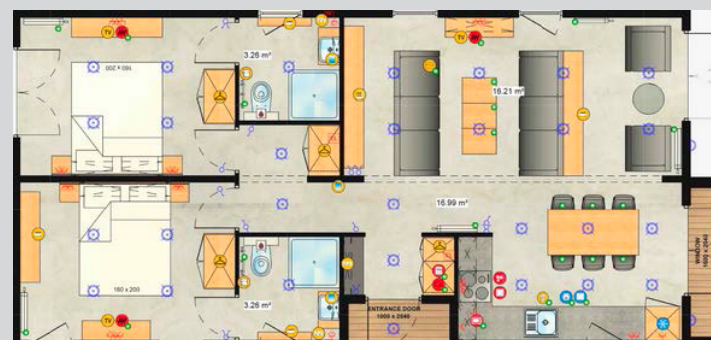

The Lac Leeman

Omschrijving

The Lac Leeman: Een symfonie van luxe en moderniteit. Ontdek de ultieme weelde met state-of-the-art voorzieningen in dit superdeluxe chalet. Geniet van de ruimtelijke indeling, waar elk detail doordacht is, en laat je betoveren door het schuine dak dat een gevoel van grenzeloze ruimte creëert. The Lac Leeman is niet zomaar een woning; het is een ervaring, waar hedendaagse technologie en verfijnd design samenkomen voor een ongeëvenaarde levensstijl. Ervaar het toppunt van luxe in dit exclusieve chalet aan het Lac vvvLeeman.

Specificatie's

Afmetingen: (12x6) 72m²

Ons Lac Leeman chalet beschikt over een woonkamer, twee slaapkamers en twee badkamer's.

Woonkamer: (inc. keuken): 33,20 m²

Slaapkamer: 16,14 m²

Slaapkamer: 16,14 m²

Badkamer: 3,26 m²

Badkamer: 3,26 m²

Exterieur:

Ons Lac Leeman chalet heeft een duurzaam exterieur met de volgende specificaties:

- Stevig chassis
- Wandisolatie (binnen- en buitenwanden)
- HR++ glas
- Kunststof kozijnen
- Verwarming

Ons Lac Leeman chalet is zowel leverbaar op gasverwarmbaar als elektrisch verwarmbaar. Ook is vloerverwarming, warmtepomp of zonnepanelen bij ons geen enkel probleem!

Ons Lac Leeman chalet is voorzien van een luxe open keuken en uitgerust met Whirlpool apparatuur. Standaard geleverd met:

- Gas/Inductie kookplaat
- Vaatwasser
- Koelkast met vriesvak
- Combi-magnetron