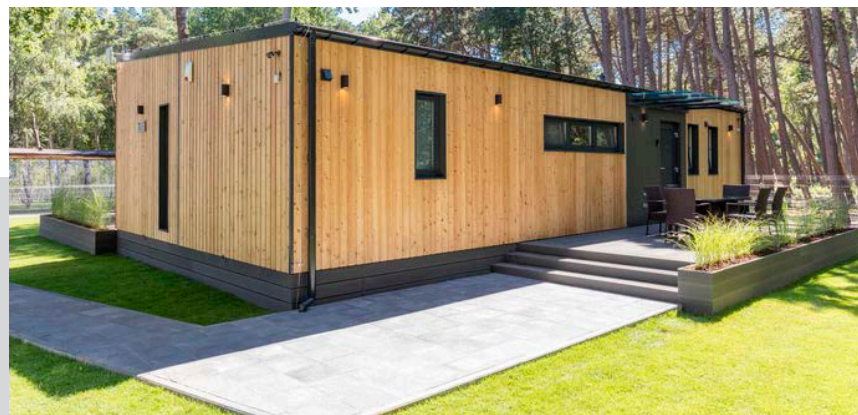

The Grand Horizon

Omschrijving

The Grand Horizon Residence, een weelderige ruimte van 100m² doordrenkt met tijdloze elegantie. Bij het betreden van deze exclusieve woning word je begroet door een weelde van ruimte, met een royale woonkamer die uitnodigt tot samenzijn en ontspanning. De twee prachtig ontworpen badkamers stralen hoogwaardige kwaliteit uit, waar luxe wordt gedefinieerd door verfijning. Elk detail in The Grand Horizon Residence belichaamt exclusiviteit en vakmanschap, waardoor het een oase van comfort en stijl wordt. Verlies jezelf in de weidheid van deze exceptionele ruimte, waar elke centimeter getuigt van ongekeerde grandeur.

Specificatie's

Afmetingen: (14x6,7) 93,8m²

Ons Grand Horizon chalet beschikt over een woonkamer, twee slaapkamers en een twee badkamer's.

Woonkamer: (inc. keuken): 49,80 m²

Slaapkamer: 17,08 m²

Slaapkamer: 16,98 m²

Badkamer: 4,01 m²

Badkamer: 5,93 m²

Exterieur:

Ons Grand Horizon chalet heeft een duurzaam exterieur met de volgende specificaties:

- Stevig chassis
- Wandisolatie (binnen- en buitenwanden)
- HR++ glas
- Kunststof kozijnen
- Verwarming

Ons Grand Horizon chalet is zowel leverbaar op gasverwarmbaar als elektrischverwarmbaar. Ook is vloerverwarming, warmtepomp of zonnepanelen bij ons geen enkel probleem!

Ons Lac Leeman chalet is voorzien van een luxe open keuken en uitgerust met Whirlpool apparatuur. Standaard geleverd met:

- Gas/Inductie kookplaat
- Vaatwasser
- Koelkast met vriesvak
- Combi-magnetron